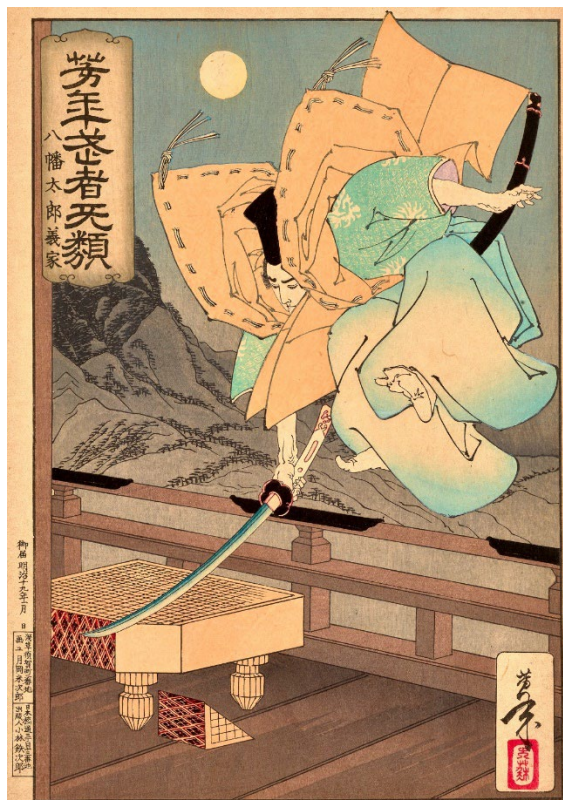

Fig. 9

Tsukioka Yoshitoshi 月岡芳年 (1839-1892) *Hachimantarô Yoshiie*
De la série « Guerriers d'exception de Yoshitoshi », 1886
Fondation Baur, FB.DFC.2019.11 © **Fondation Baur**, photo **Marian Gérard**

Fig. 10